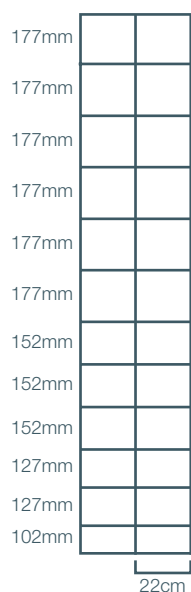

T190/13/22