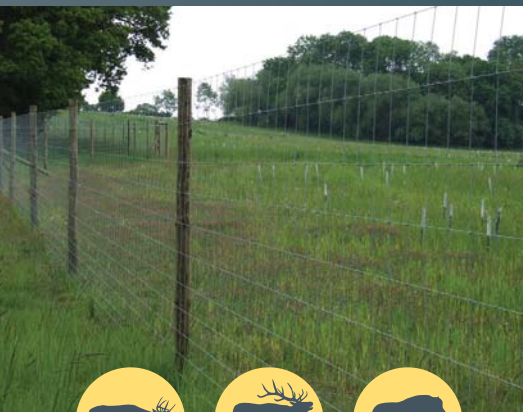

MEŽU MASĪVU ŽOGI

Izturīgi un ekonomiski žogi dažādos izmēros pasargās mežu masīvus no briežiem, aļņiem un citiem dzīvniekiem.

TORNADO

FORCE 12 FENCING

Tornado High Tensile žogi ir ideāli piemēroti jaunaudzū un lauksaimniecības platību pasargāšanai no savvaļas dzīvniekiem. Šie mežu masīvu žogi ir ekonomiski, bet gana efektīgi lielu platību iežogšanai.

Tornado mežu masīvu žogi tiek izgatavoti sekojošajos standarta izmēros. Pēc īpaša pasūtījuma ir iespējams izgatavot arī citus žogu augstumus un acu izmērus. **Vairāk informācija pie pārstāvjiem.**

Jebkādas briežu un aļņu aktivitātes var nodarīt būtiskus zaudējumus jūsu mežu jaunaudzēm. Īpaši šobrīd, kad šo dzīvnieku populācija strauji palielinās, būtiski pieaug arī šo dzīvnieku nodarītais kaitējums. Tādēļ Mežu masīvu žogiem ir jābūt izturīgiem, ilgmūžīgiem un par atbilstošu pieejamu cenu. Lai mežu masīvus aizsargātu no savvaļas dzīvniekiem, Tornado piedāvā plašu specifikāciju klāstu, kas ir īpaši izstrādāti pret briežiem un aļņiem. Tornado mežu masīvu žogi ir arī pieejami no Titan Light materiāla, kas ir gana izturīgi un cenas ziņā draudzīgāki.

Apstrāde

Cinkots atbilstoši BS EN 10244 Class A

T190/13/15

T190/13/22

T208/18/30

T244/20/15

KLIENTU ATBALSTS 00 44 845071 0890

„Pēc rūpīgas piedāvājumu izpētes, mūsu mežsaimnieki izvēlējās Tornado žogus, jo esam pārliecināti par to spēju būt izturīgiem un ilgmūžīgiem dažādos ekstremālos apstākļos. Pateicoties šo žogu pievilcīgajām sistēmām, kas pasargā mūsu mežu jaunaudzes, briežu dārzus un citus mežu masīvus, esam guvuši lieliskus rezultātus.”

Csaba Bako, Mežu menedžmenta direktors, Szombathely Forestry Inc.

Tornado piedāvātais plašais izmēru klāsts dod iespēju izvēlēties tieši to, kas ir visatbilstošākais vajadzīgajam projektam. Mūsu daudzu gadu pieredze un zināšanas dod iespēju Jums