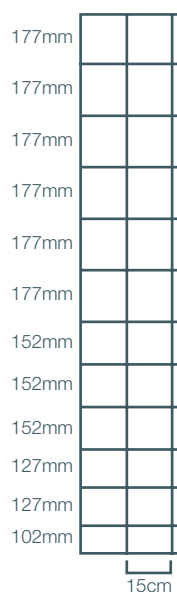

T190/13/15