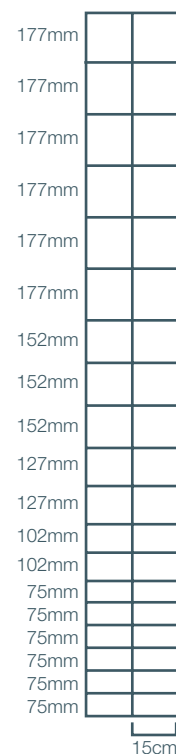

T244/20/15