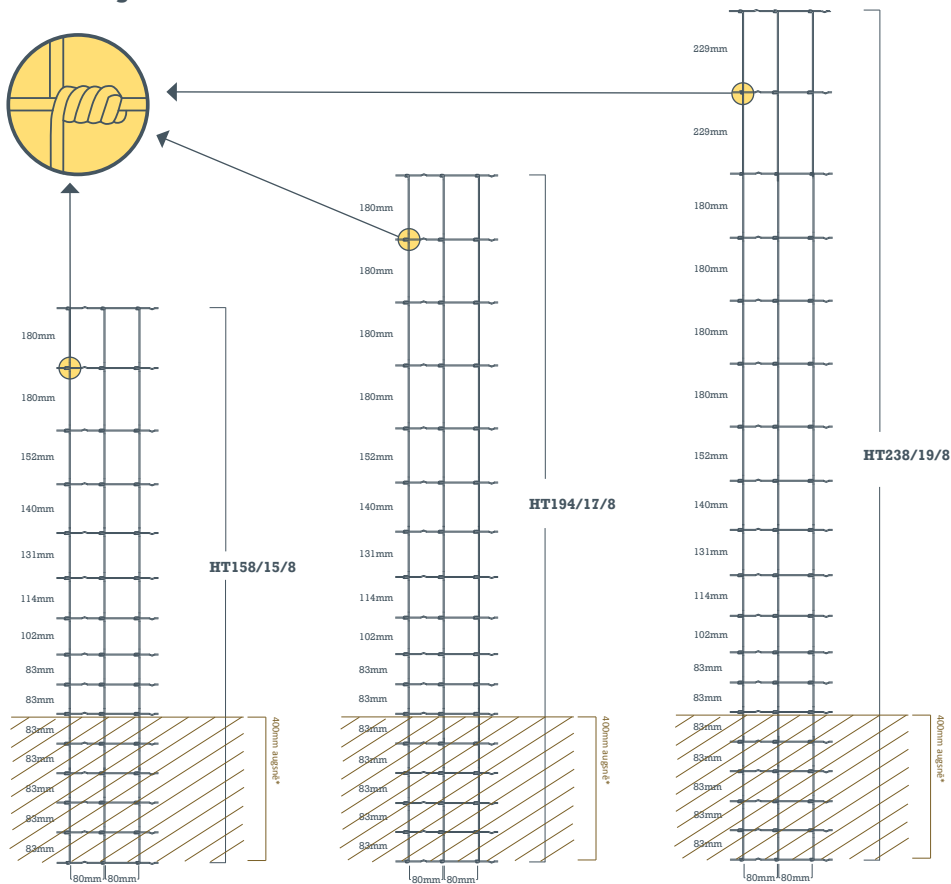

Flex mezgla īpašības

- Unikāls 8 cm attālums starp vertikālajām stieplēm un High Tensile metāls labākai izturībai.
- Piemērots Dizains paugurainām vietām
- Optimāli izdevumi, jo var izmantot retāk mietus, salīdzinājumā ar mīkstāka metāla žogiem. Ar briežiem pielietojams.
- Garantēta kvalitāte – atbilst Eiropas standartiem
- Viegla uzstādīšana un minimāli uzturēšanas izdevumi.

Flex mezgls

Zīmējumu izmēri neatbilst faktiskajiem izmēriem.